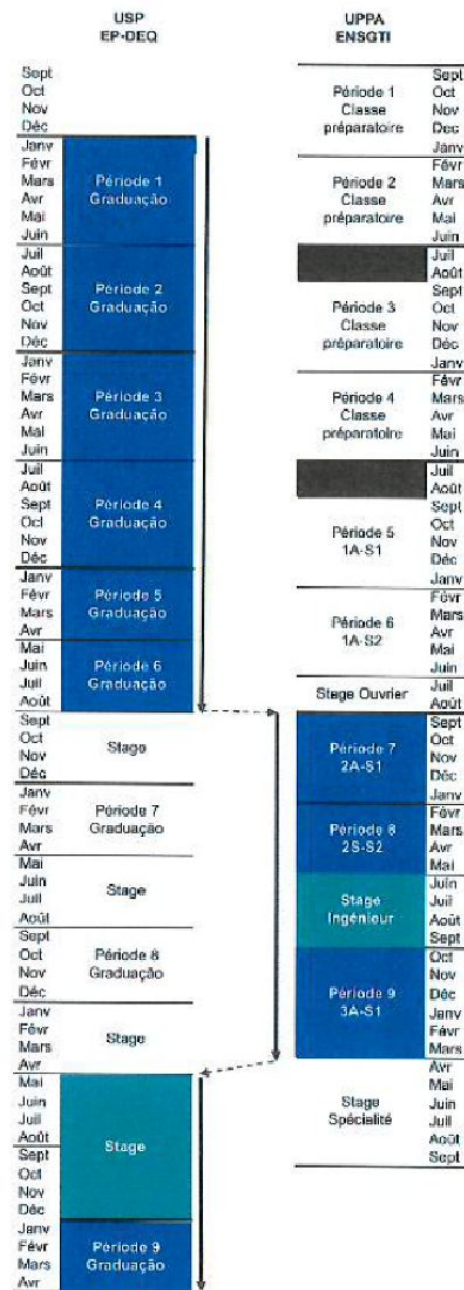

Destino: Toulouse (INP-ENSIACET)

<http://www.ensiacet.fr/>

USP EP		INPT ENSIACET	
		Període 1 Classe preparatoire	Sept Oct Nov Dec Janv
Janv Fev Mar Abr Mai Jun Jul	Período 1 Graduação	Període 2 Classe preparatoire	Fevr Mars Avr Mai Jun Jul
Jul Ago Set Out Nov Dec	Período 2 Graduação	Període 3 Classe preparatoire	Jul Août Sept Oct Nov Dec
Janv Fev Mar Abr Mai Jun Jul Ago Set Out Nov Dec	Período 3 Graduação	Període 4 Classe preparatoire	Janv Fevr Mars Avr Mai Jun Jul Août Sept Oct Nov Dec
Janv Fev Mar Abr Mai Jun Jul Ago Set Out Nov Dec	Período 4 Graduação	Període 5 1A-S1	Janv Fevr Mars Avr Mai Jun Jul Août Sept Oct Nov Dec
Janv Fev Mar Abr Mai Jun Jul Ago Set Out Nov Dec	Período 5 Graduação	Període 6 1A-S2	Janv Fevr Mars Avr Mai Jun Jul Août Sept Oct Nov Dec
Janv Fev Mar Abr Mai Jun Jul Ago Set Out Nov Dec	Período 6 Graduação	Període 7 Stage Ouvrier	Janv Fevr Mars Avr Mai Jun Jul Août Sept Oct Nov Dec
Janv Fev Mar Abr Mai Jun Jul Ago Set Out Nov Dec	Período 7 Estágio	Període 8 2A-S1	Janv Fevr Mars Avr Mai Jun Jul Août Sept Oct Nov Dec
Janv Fev Mar Abr Mai Jun Jul Ago Set Out Nov Dec	Período 8 Graduação	Període 9 2B-S2	Janv Fevr Mars Avr Mai Jun Jul Août Sept Oct Nov Dec
Janv Fev Mar Abr Mai Jun Jul Ago Set Out Nov Dec	Período 9 Estágio	Període 10 Stage	Janv Fevr Mars Avr Mai Jun Jul Août Sept Oct Nov Dec
Janv Fev Mar Abr Mai Jun Jul Ago Set Out Nov Dec	Período 10 Graduação	Període 11 3A-S1	Janv Fevr Mars Avr Mai Jun Jul Août Sept
Janv Fev Mar Abr Mai Jun Jul Ago Set Out Nov Dec	Período 11 Estágio	Període 12 Stage Ingenieur	Janv Fevr Mars Avr Mai Jun Jul Août Sept
Janv Fev Mar Abr Mai Jun Jul Ago Set Out Nov Dec	Período 12 Graduação		
Janv Fev Mar Abr Mai Jun Jul Ago Set Out Nov Dec	Período 13 Estágio		
Janv Fev Mar Abr	Período 11 Estágio		

Destino: Pau (UPPA-ENSGTI)

<https://ensgti.univ-pau.fr/>

Figura 1 – Esquema do programa de duplo diploma dos estudantes da EP-USP na ENSIC

Destino: Nancy (UL-ENSIC)

<https://ensic.univ-lorraine.fr/>